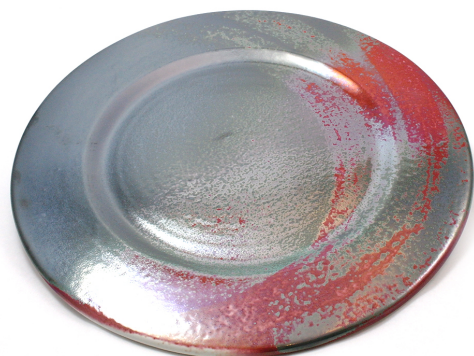

Sottopiatto astratto rame

Sottopiatto rame realizzato e dipinto a mano in maiolica di Faenza. Dimensioni: diametro 30 cm x h 2 cm

[Read More](#)

SKU: 081

Price: €30,00

Stock: instock

Categories: [Ceramiche Moderne](#), [D'uso](#)

Product Description

Sottopiatto rame astratto realizzato e dipinto a mano in maiolica di Faenza, per una tavola elegante e colorata. Dimensioni: diametro 30 cm x h 2 cm Generalmente spedito entro 4 / 7 giorni. Per ordini superiori alle 2 unità contattarci per accordarci sulle tempistiche (ricordando che ogni oggetto è realizzato a mano nel laboratorio). Richiedere sfumatura precisa al momento dell'ordine, altrimenti verrà spedito un sottopiatto con una sfumatura astratta uguale o simile a una della foto. **NB:** I nostri prodotti sono realizzati interamente a mano, per questo l'oggetto acquistato può differire leggermente dall'oggetto nella foto. I sottopiatte sfumature rame sono pezzi unici, quindi per ricevere la foto dell'oggetto reale prima dell'acquisto o per richiedere una decorazione e una sfumatura precisa, contattaci scrivendo a ceramichelega@libero.it o su WhatsApp al 334 7646305.
