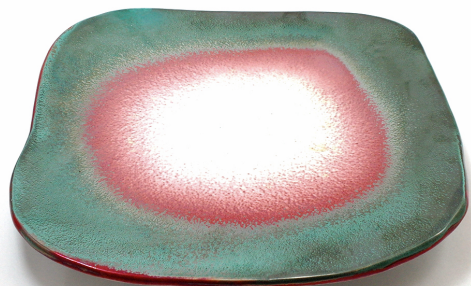

## Sottopiatto quadrato sfumature rame

Sottopiatto quadrato sfumature rame

[Read More](#)

**SKU:** 115

**Price:** €35,00

**Stock:** instock

**Categories:** [Ceramiche Moderne](#), [D'uso](#)

### Product Description

**Sottopiatto quadrato sfumature rame realizzato e dipinto a mano in maiolica di Faenza, per una tavola elegante e colorata.** Dimensioni: 266 x 26 cm cm x h 2 cm

Generalmente spedito entro 4 / 7 giorni. Per ordini superiori alle 2 unità contattarci per accordarci sulle tempistiche (ricordando che ogni oggetto è realizzato a mano nel laboratorio). Richiedere sfumatura precisa al momento dell'ordine, altrimenti verrà spedito un sottopiatto con una sfumatura astratta uguale o simile a una della foto. **NB:** I nostri prodotti sono realizzati interamente a mano, per questo l'oggetto acquistato può differire leggermente dall'oggetto nella foto. I sottopiatto sfumature rame sono pezzi unici, quindi per ricevere la foto dell'oggetto reale prima dell'acquisto o per richiedere una decorazione e una sfumatura precisa, contattaci scrivendo a [ceramichelega@libero.it](mailto:ceramichelega@libero.it) o su WhatsApp al 334 7646305.